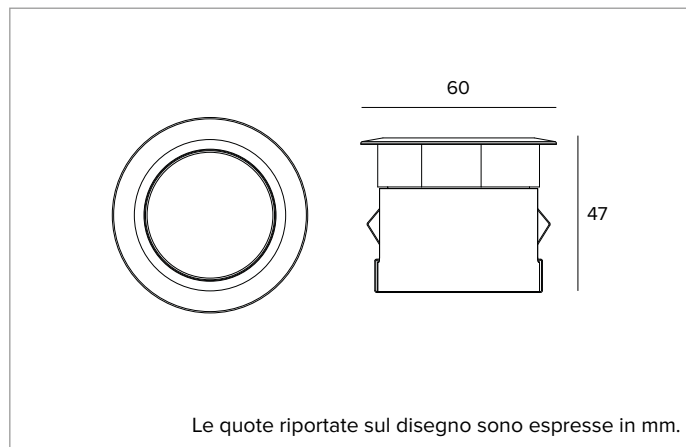

E044FLL840AEB | Keplero Quantum 60

Proiettore professionale da incasso con unità ottica fissa

	4000K	H(m)	D(m)	E _{max} (lx)		
	Ra80		34°			
Fixture Power	5W	1	0.62	856		
Source Flux	614lm	2	1.23	214		
Fixture Flux	417lm	3	1.85	95		
Efficacy	89lm/W	4	2.47	54		
TS2234	I _{max} =1395cd/klm	I _{max}	856cd	5	3.09	34